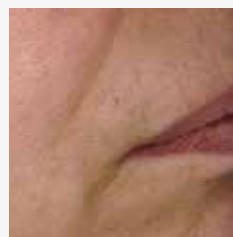

VIDITELNÉ VÝSLEDKY JIŽ OD 1. OŠETŘENÍ!

+80%*
VLASTNÍ
Kyseliny
HYALURONOVÉ

VYPLNĚNÍ
JEMNÝCH
LINEK A VRÁSEK
87%*

ZPEVNĚNÍ
KONTUR
OBLIČEJE
70%*

ROZJASNĚNÍ
PLETI
x2*

PŘED

PO 12 OŠETŘENÍ

Fotografie pořízeny SSA zařízením (Skin Surface Analyser)