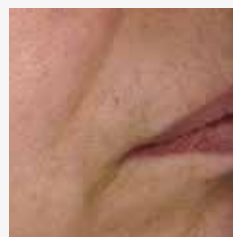

VIDITELNÉ VÝSLEDKY UŽ OD 1. OŠETRENIA!

+80%*
VLASTNEJ
KYSELINY
HYALURÓNOVEJ

VYPLNENIE
JEMNÝCH LINIEK
A VRÁSOK
87%*

SPEVNENIE
KONTÚR
TVÁRE
70%*

ROZJASNENIE
PLETI
x2*

PRED

PO 12 OŠETRENIACH

Fotografie vyhotovené SSA zariadením (Skin Surface Analyser)